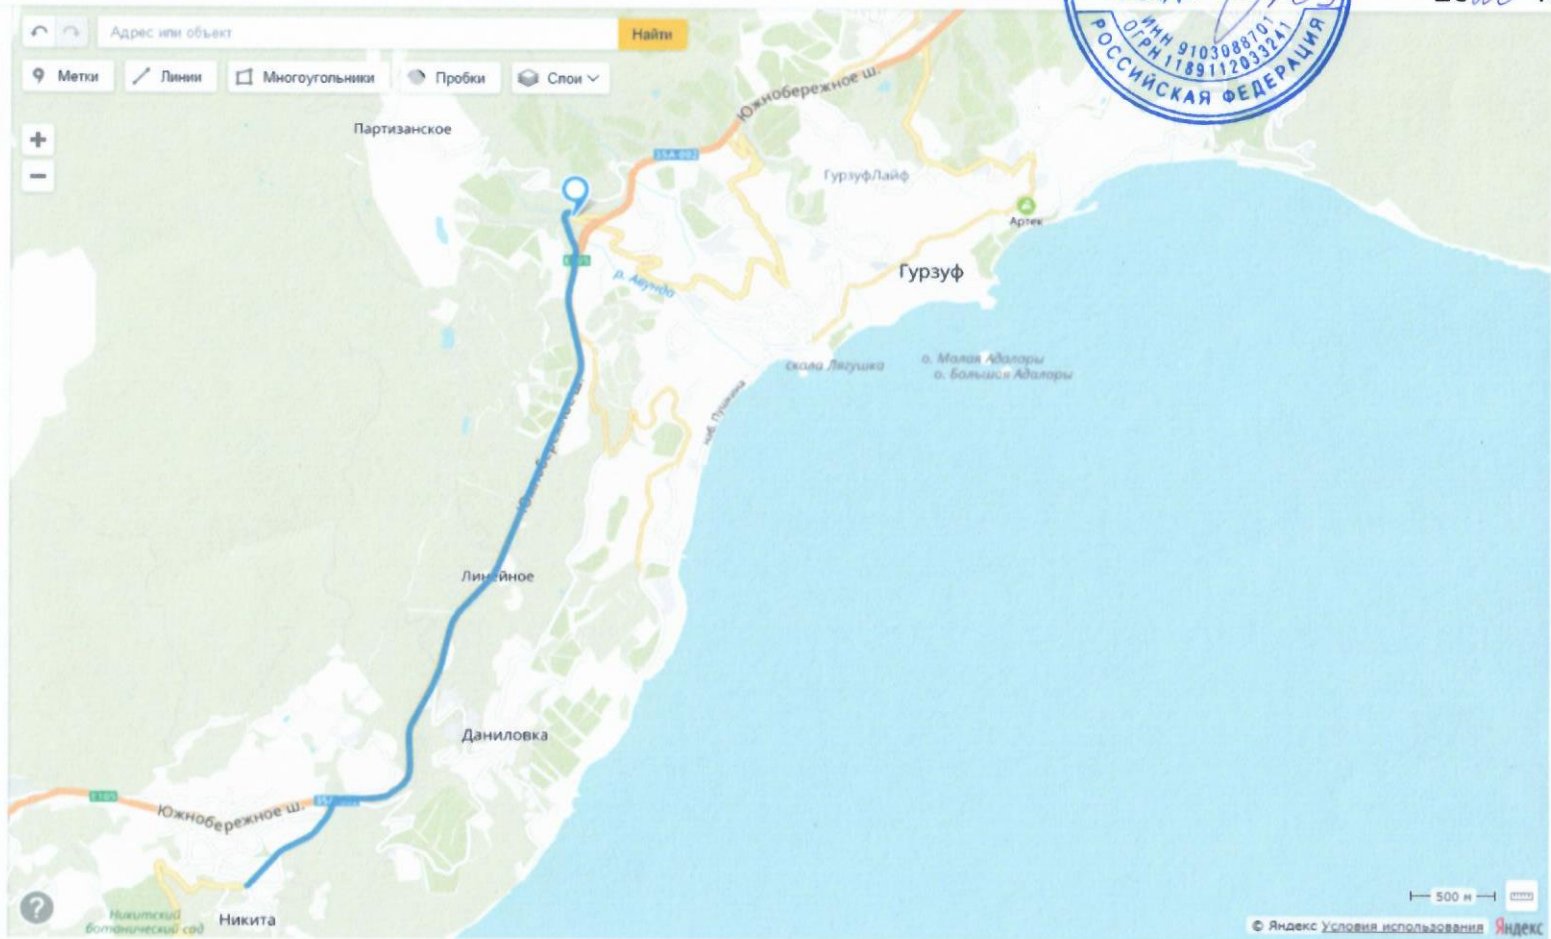

Учебный Маршрут №4

Утверждаю
Директор ООО «Лада-Авто»
Чувакова Д.Б.
2020 г.

Новая карта

ООО Лада Авто

Учебный Маршрут №4

Список объектов

- Начало маршрута №4
- Учебный Маршрут №4 5.1 км

Сохранить и продолжить